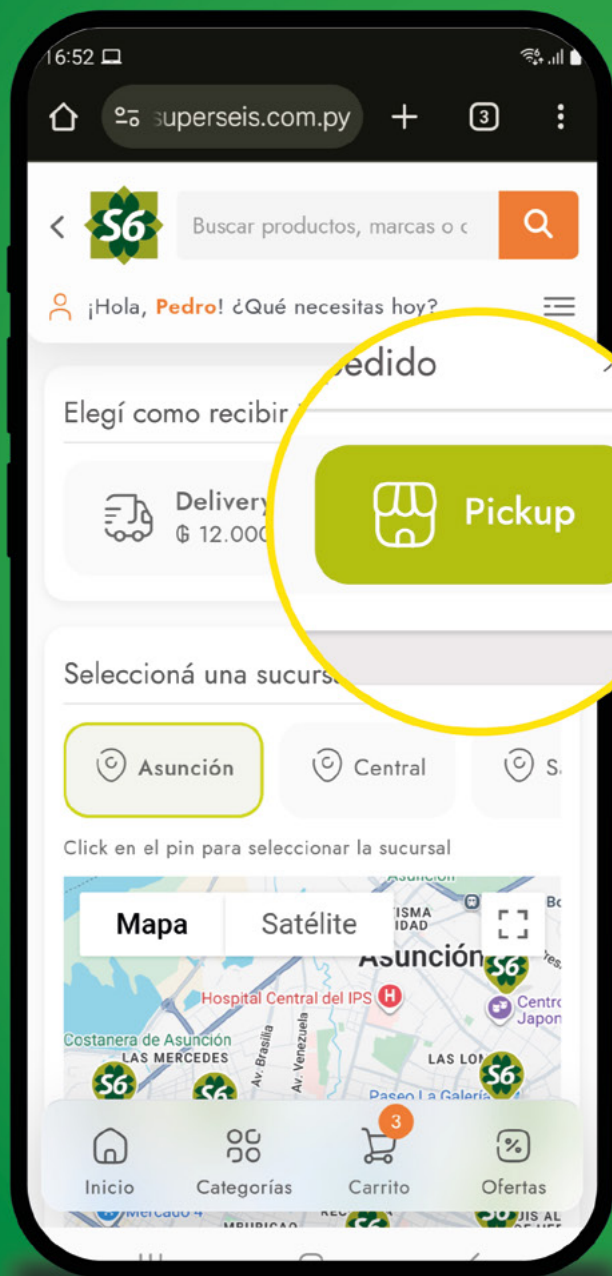

Gs. **6.300**

Mermelada de guayaba
DULCESAR 500 gr.

Gs. **6.500**

30%
DE DESCUENTO
INCLUIDO

Café MELITTA
Sabor da fazenda
500 gr.

Antes ~~Gs. 83.500~~

Ahora

Gs. **58.400**

S6 SUPERSEIS

Online

Ahorrá tiempo con el
Pickup Express

Realizá tus
compras desde
la web y pasá a
retirarlas en

30 min.

Ingresa a

superseis.com.py

y descubrí nuestras
nuevas funcionalidades.